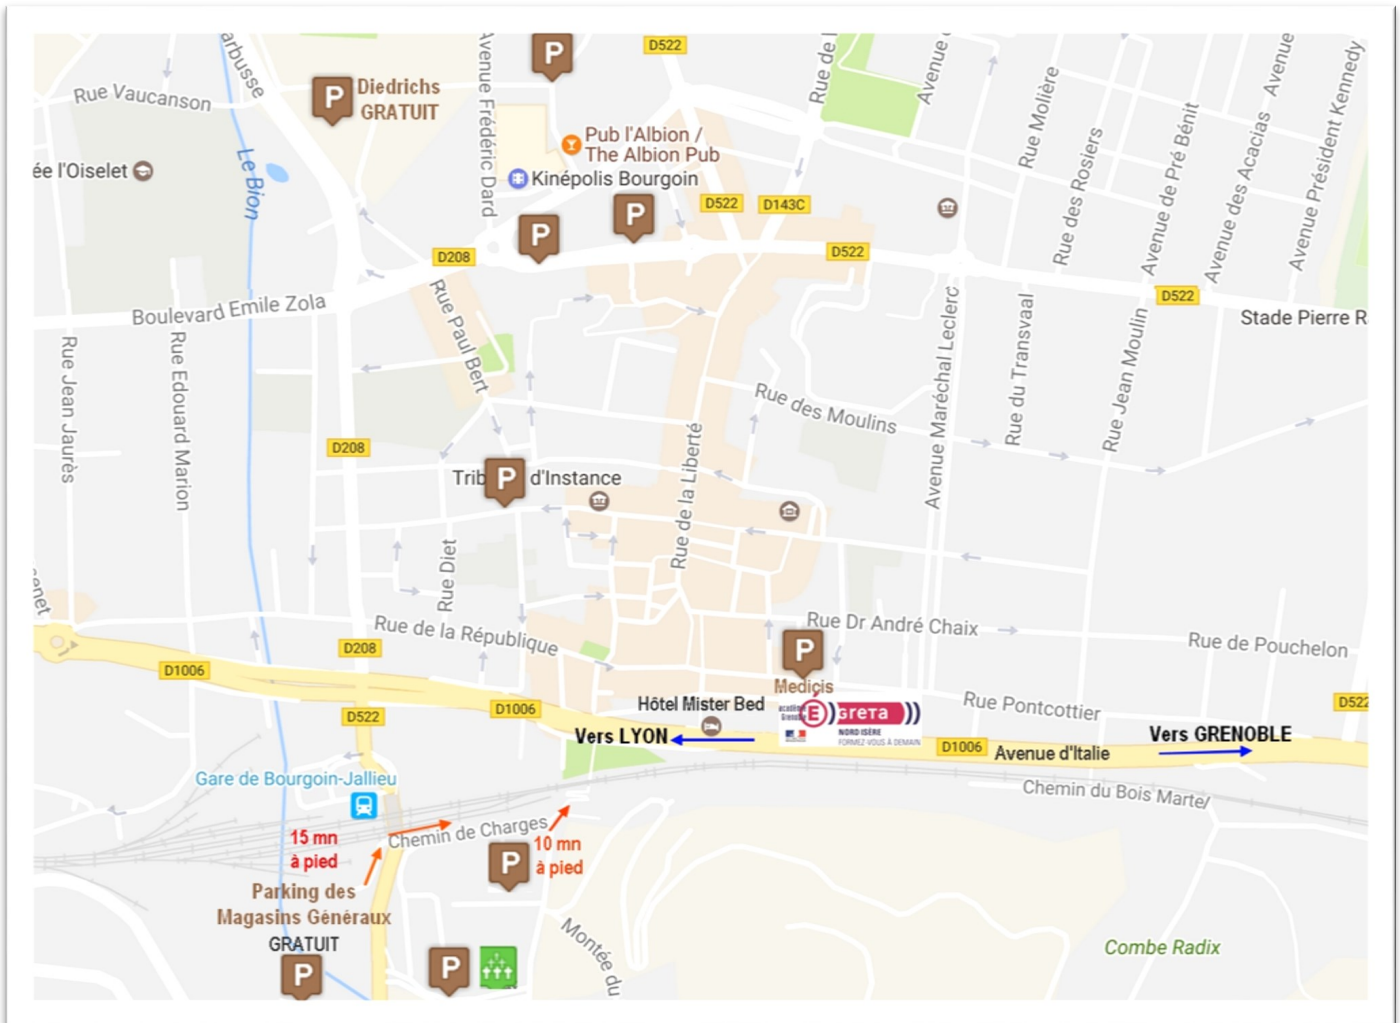

Plan d'accès siège GNI

Adresse : GRETA NORD ISERE

33 Avenue d'Italie - Le Transalpin 2 - CS 94002

38307 BOURGOIN JALLIEU CEDEX

Tél : 04.74.28.04.86 - Fax : 04.74.28.36.51

Moyens de transport

VENIR EN TRAIN

GARE BOURGOIN JALLIEU - 10 mn à pied

SITE : <http://www.voyages-sncf.com/>

VENIR EN BUS

SITES : <http://www.capi-agglo.fr>

<http://www.transisere.fr>

RESTAURATION

Restauration à proximité

Salle de restauration stagiaires

STATIONNEMENT

PAYANT : PARKING MEDICIS

GRATUIT : Derrière la Gare

(PARKING Magasins généraux)

Plus d'infos SITE <http://www.bourgoinjallieu.fr/>